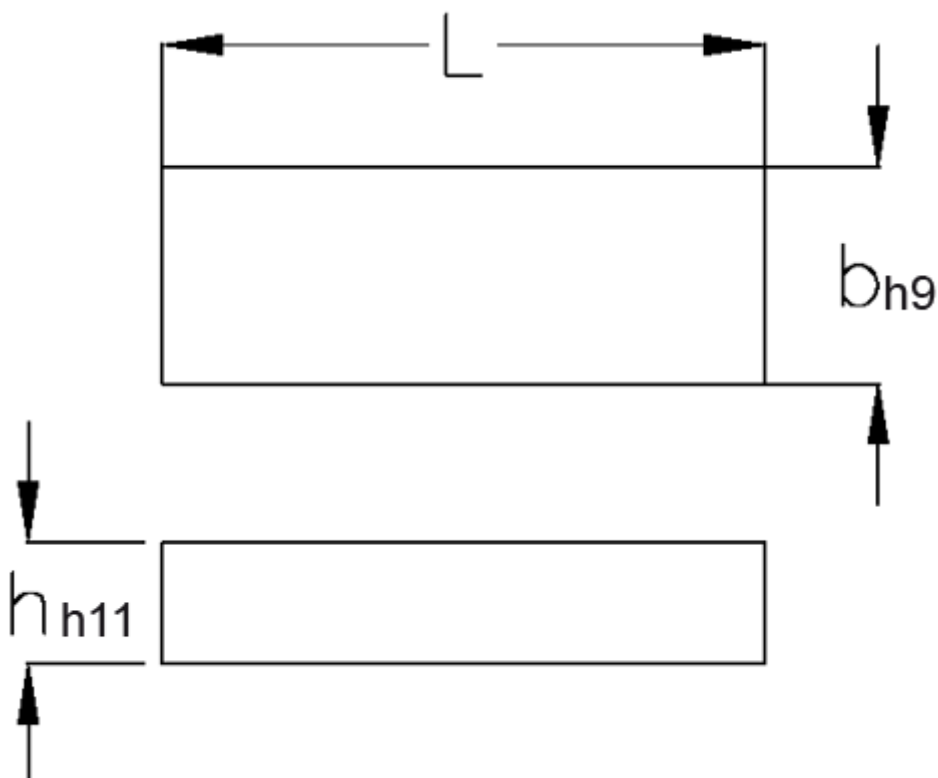

Varenummer: 0906201270

Beskrivelse: KLEE Pasfedre B 20x12x70 DIN 6885

## Mål

b = 20

h = 12

L = 70

Tolerance b = 0.052

Tolerance h = 0.110

Tolerance L = -0,3